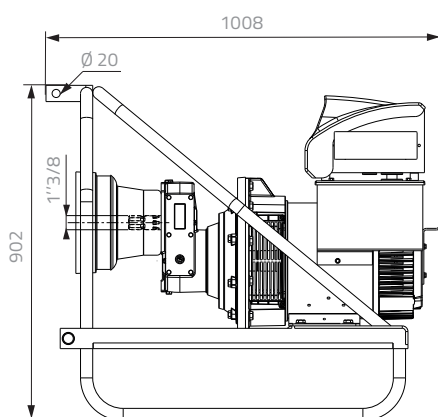

TM-40 TRACTELEC

Génératrice électrique agricole sur prise de force tracteur

Alternateur sans bagues ni balais avec régulateur électronique de tension (AVR)

Puissance à 400V	40 kVA
Vitesse rotation alternateur	1500 tr/min
Précision régulation (AVR)	± 1%
Vitesse prise de force	420 min⁻¹
Puissance mini prise de force	51 HP
Protection	IP23

FICHE TECHNIQUE

CONNEXIONS

- Prise monophasée mâle + femelle (2P+T) 16A
- Prise triphasée mâle + femelle (3P+N+T) 63A

COFFRET ÉLECTRIQUE

- 1 disjoncteur de protection magnéto-thermique tétrapolaire 63A
- 1 disjoncteur de protection magnéto-thermique monophasé 16A
- **1 protection différentielle ajustable en temps & seuil**

LECTEURS

Situés en face avant et visibles du tracteur l'afficheur digital comprend :

- voltmètre, fréquencemètre, compteur horaire
- ampèremetre, puissance VA

ENCOMBREMENT

- Dimensions (L x l x H) : 1008 x 754 x 902 mm
- Poids : 230 kg