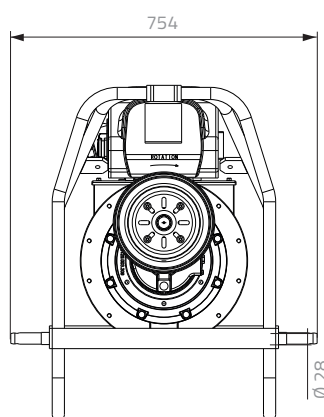

TM-40 TRACTELEC

Génératrice électrique agricole sur prise de force tracteur

Alternateur sans bagues ni balais avec régulateur électronique de tension (AVR)

Puissance à 400V	40 kVA
Vitesse rotation alternateur	1500 tr/min
Précision régulation (AVR)	± 1%
Vitesse prise de force	420 min⁻¹
Puissance mini prise de force	51 HP
Protection	IP23

FICHE TECHNIQUE

CONNEXIONS

- Prise monophasée mâle + femelle (2P+T) 16A
- Prise triphasée mâle + femelle (3P+N+T) 63A

COFFRET ÉLECTRIQUE

- 1 disjoncteur de protection magnéto-thermique tétrapolaire 63A
- 1 disjoncteur de protection magnéto-thermique monophasé 16A
- **1 protection différentielle ajustable en temps & seuil**

LECTEURS

Situés en face avant et visibles du tracteur l'afficheur digital comprend :

- voltmètre, fréquencemètre, compteur horaire
- ampèremetre, puissance VA

ENCOMBREMENT

- Dimensions (L x l x H) : 1008 x 754 x 902 mm
- Poids : 230 kg